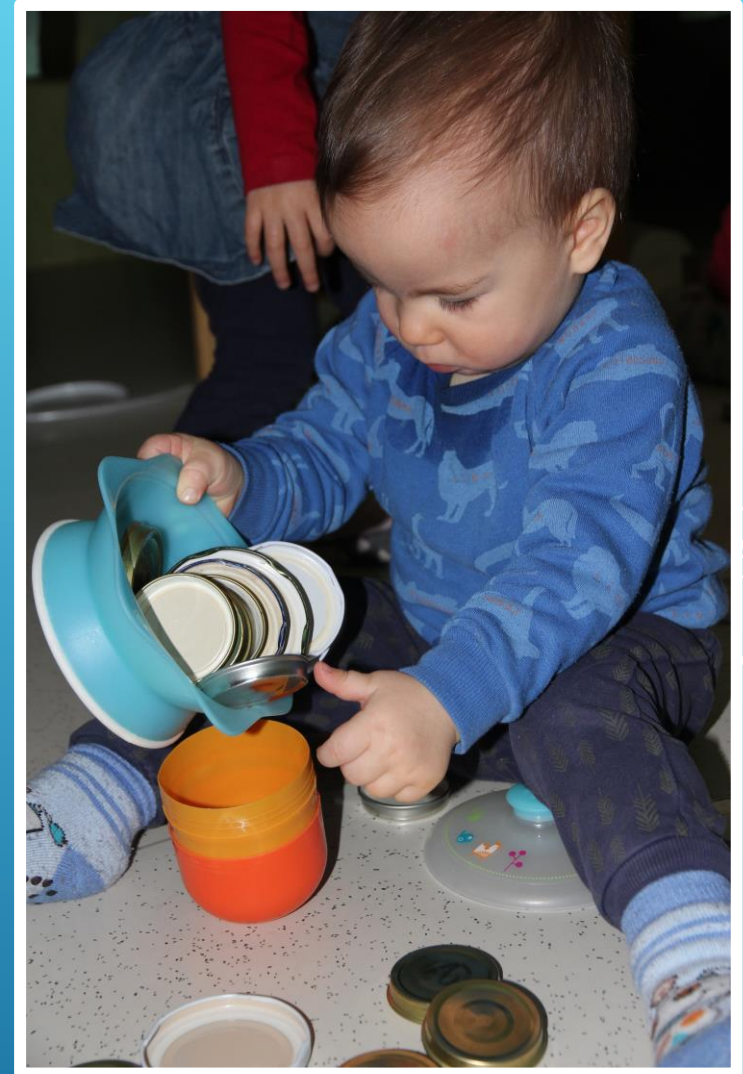

ASILO NIDO COMUNALE «IL GELSO DI ANNA»

Benvenuti!!!

Cucina interna...

Sezione piccoli...

Dal cestino dei tesori...

... al gioco euristico

Sezione medi...

Sezione medi-grandi...

Motricità fine

Sezione grandi...

Bagno...

Cameretta..

Spazio motorio...

PROGETTO PSICOMOTRICITA'

Esperienze...

...con la farina gialla

...non solo tra pari!

Uscite nel territorio...

Genitori al nido...

Laboratorio festa della mamma e del papà...

Merenda
con i
nonni...

Riunione laboratoriale genitori...

Festa finale...

GRAZIE PER
L'ATTENZIONE!!!