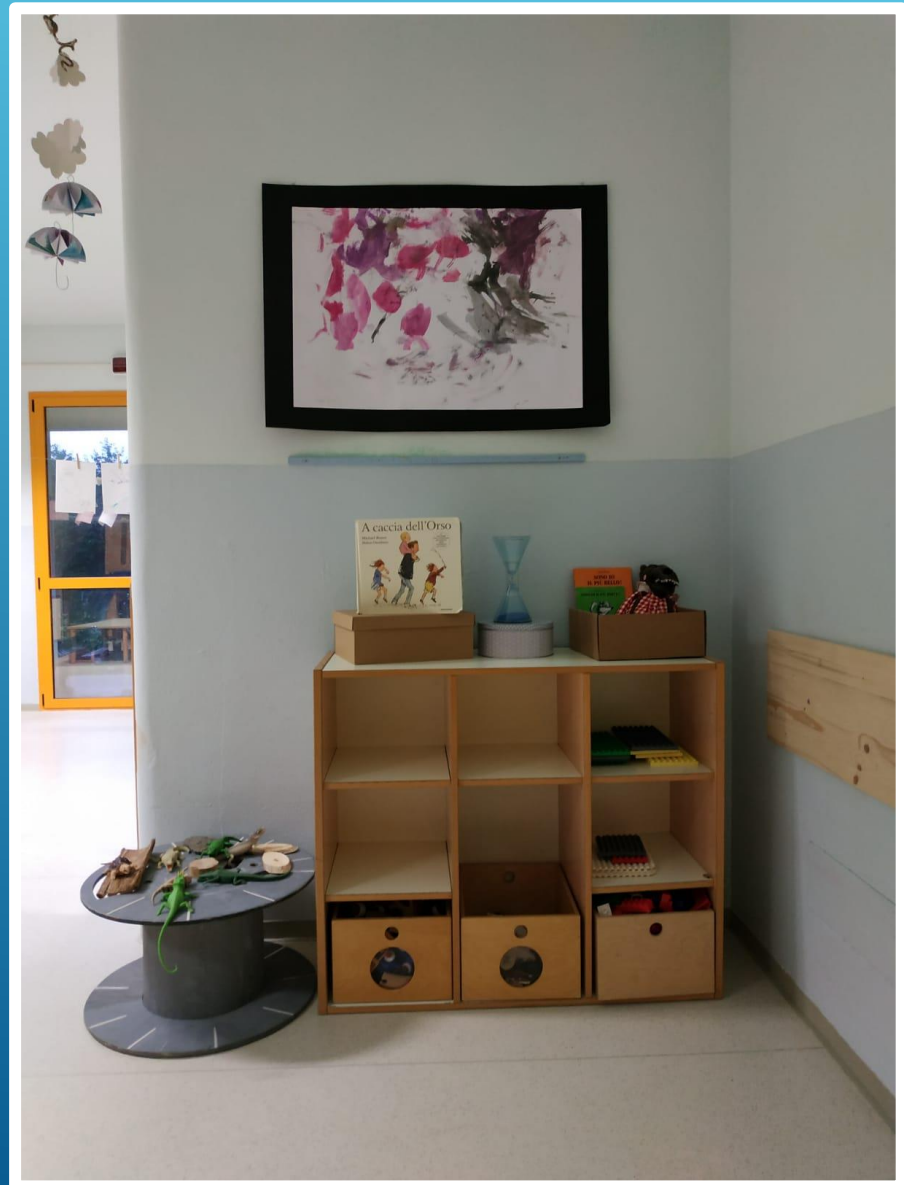

ASILO NIDO COMUNALE «IL GELSO DI ANNA»

Benvenuti!!!

Cucina interna...

Sezione piccoli...

Dal cestino dei tesori...

... al gioco euristico

Sezione medi...

Sezione medi-grandi...

Motricità fine

Sezione grandi...

Bagno...

Cameretta..

Spazio motorio...

PROGETTO PSICOMOTRICITA'

Esperienze...

...con la farina gialla

...con la
pasta
sale

...travasi

Effetti luce..

Tracce di colore...

Speciali momenti di lettura...

Collaborazione con
la Biblioteca di
Sommacampagna...

Spazio esterno
come laboratorio
di esperienze...

Relazioni...