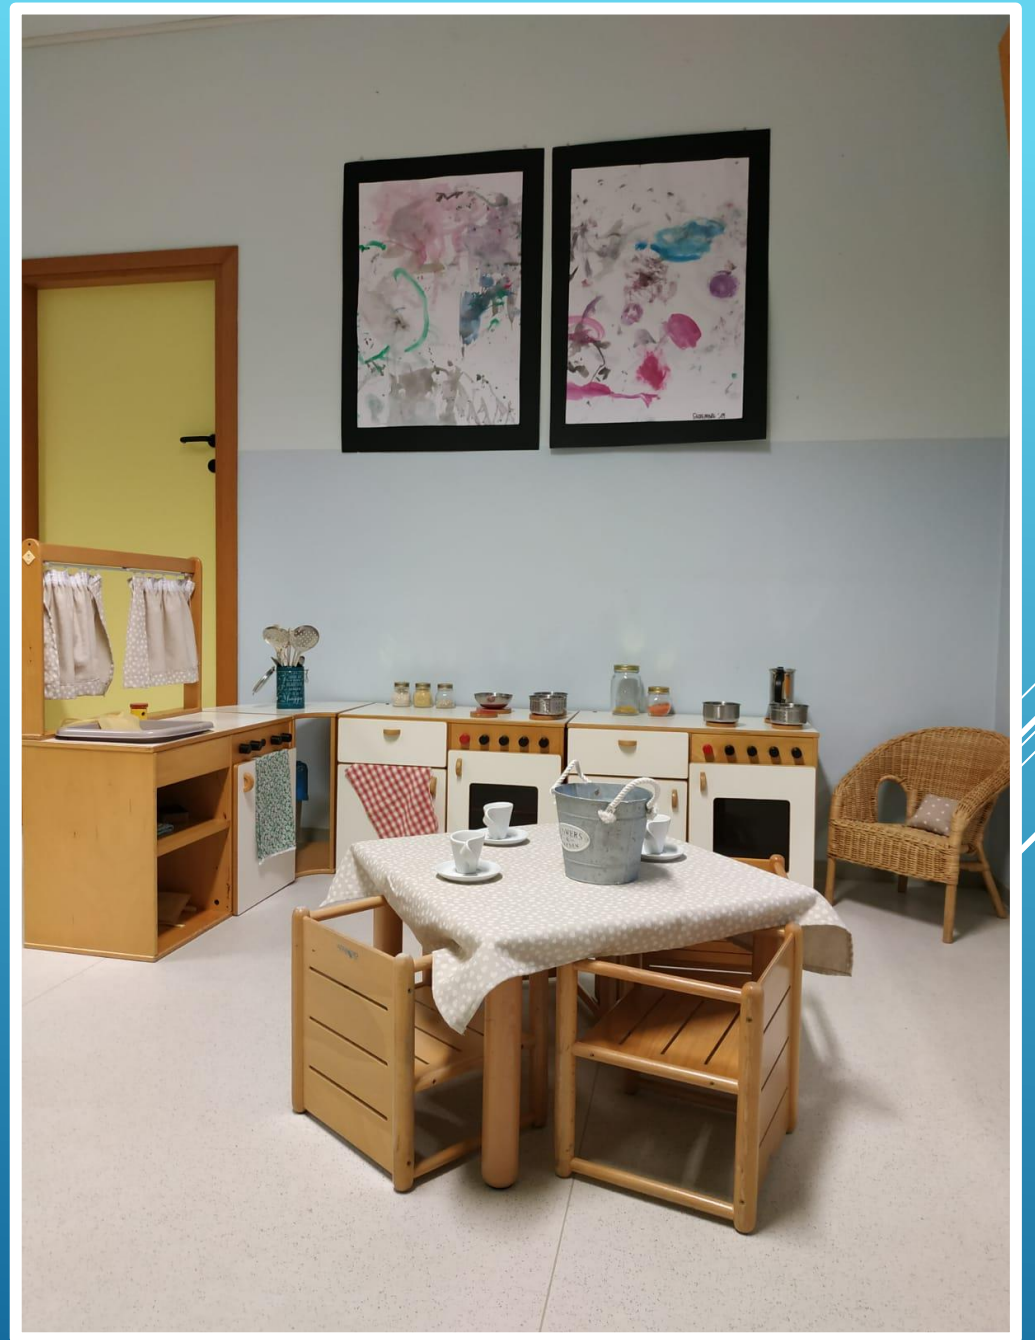

ASILO NIDO COMUNALE «IL GELSO DI ANNA»

Benvenuti!!!

Cucina interna...

Sezione piccoli...

Dal cestino dei tesori...

... al gioco euristico

Sezione medi...

Sezione medi-grandi...

Motricità fine

Sezione grandi...

Bagno...

Cameretta..

Spazio motorio...

PROGETTO PSICOMOTRICITA'

Esperienze...

...con la farina gialla

...con la
pasta
sale

...travasi

Effetti luce..

Tracce di colore...

Speciali momenti di lettura...

Collaborazione con
la Biblioteca di
Sommacampagna...

Spazio esterno
come laboratorio
di esperienze...

Relazioni...