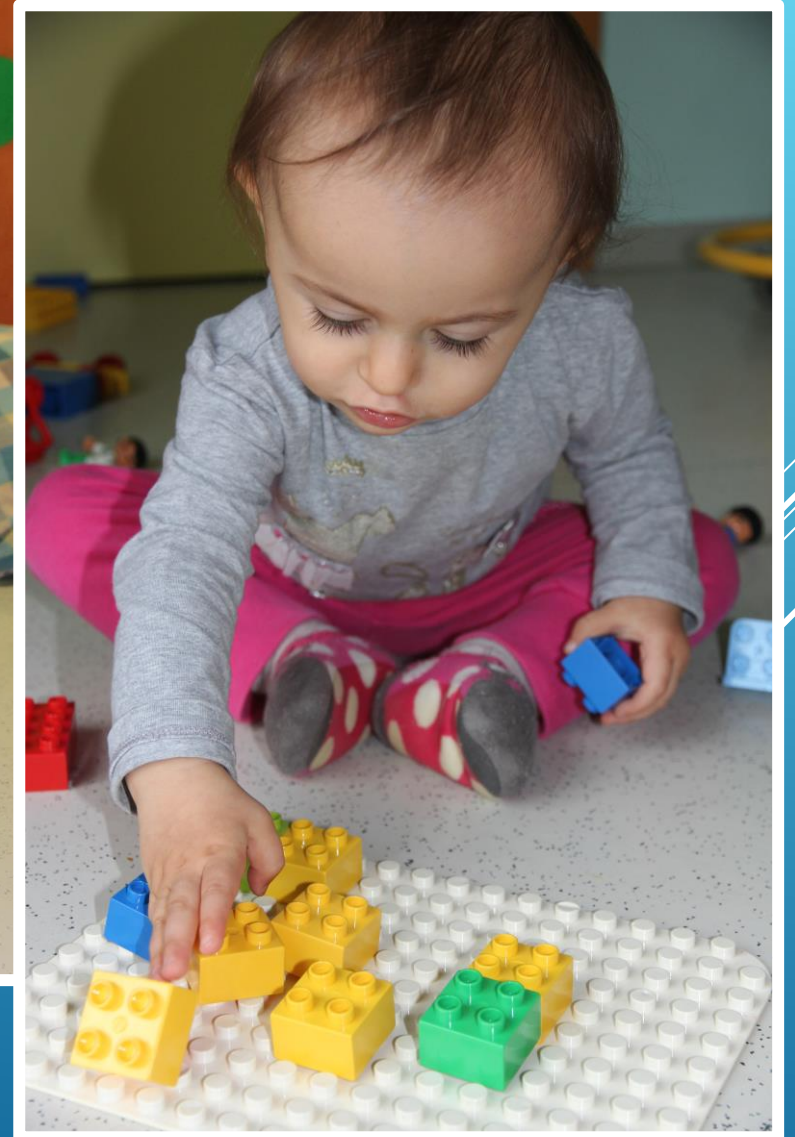

ASILO NIDO COMUNALE «IL GELSO DI ANNA»

Benvenuti!!!

Cucina interna...

Sezione piccoli...

Dal cestino dei tesori...

... al gioco euristico

Sezione medi...

Sezione medi-grandi...

Motricità fine

Sezione grandi...

Bagno...

Cameretta..

Spazio motorio...

PROGETTO PSICOMOTRICITA'

Esperienze...

...con la farina gialla

...con la
pasta
sale

...travasi

Effetti luce..

Tracce di colore...

Speciali momenti di lettura...

Collaborazione con
la Biblioteca di
Sommacampagna...

Spazio esterno
come laboratorio
di esperienze...

Relazioni...

...non solo tra pari!

Uscite nel territorio...

Genitori al nido...

Laboratorio festa della mamma e del papà...

Merenda
con i
nonni...

Riunione laboratoriale genitori...

Festa finale...

GRAZIE PER
L'ATTENZIONE!!!