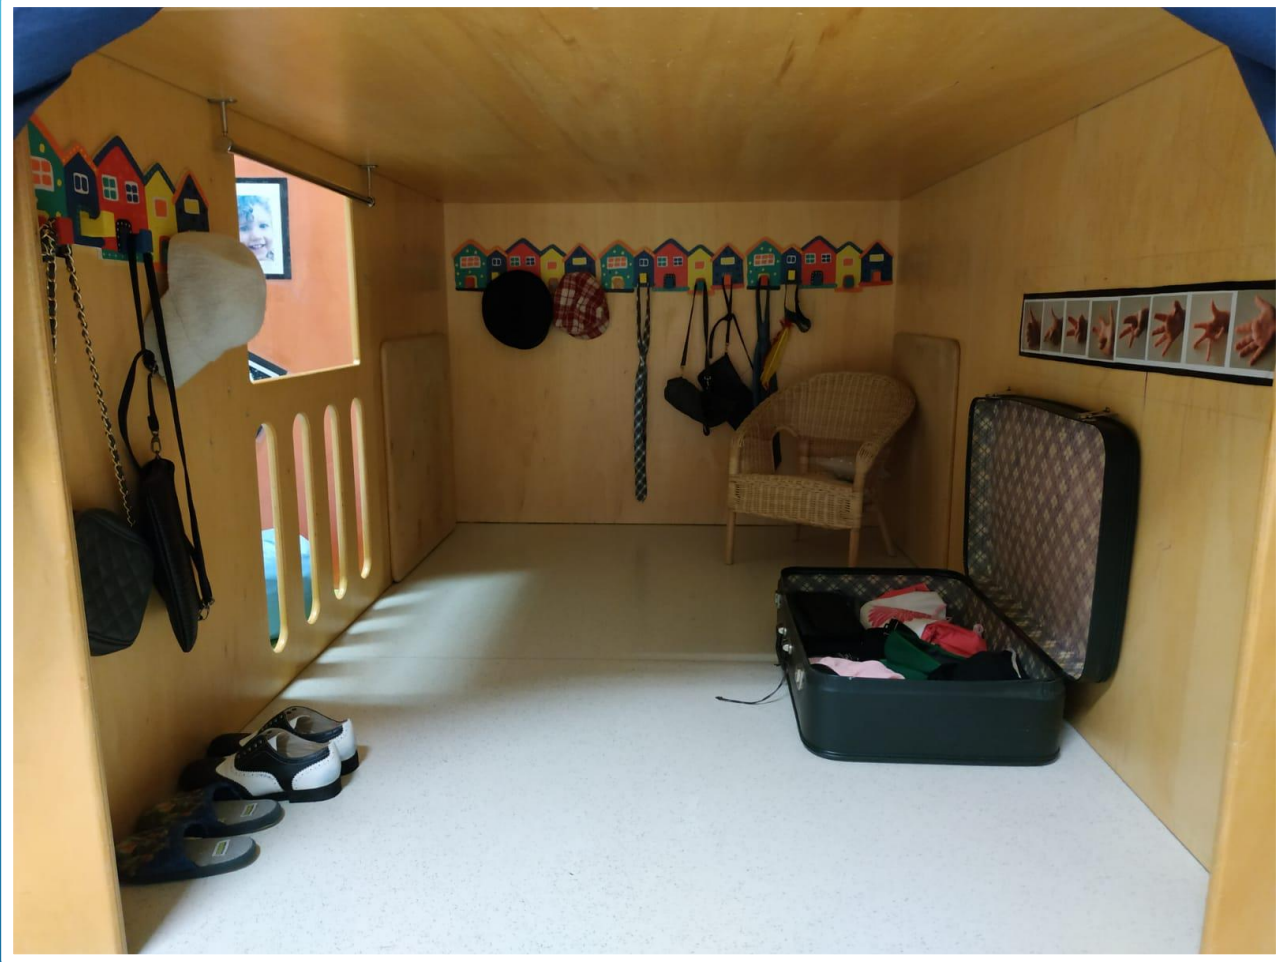

ASILO NIDO COMUNALE «IL GELSO DI ANNA»

Benvenuti!!!

Cucina interna...

Sezione piccoli...

Dal cestino dei tesori...

... al gioco euristico

Sezione medi...

Sezione medi-grandi...

Motricità fine

Sezione grandi...

Bagno...

Cameretta..

Spazio motorio...

PROGETTO PSICOMOTRICITA'

Esperienze...

...con la farina gialla

...con la
pasta
sale

...travasi

Effetti luce..

Tracce di colore...

Speciali momenti di lettura...

Collaborazione con
la Biblioteca di
Sommacampagna...

Spazio esterno
come laboratorio
di esperienze...

Relazioni...